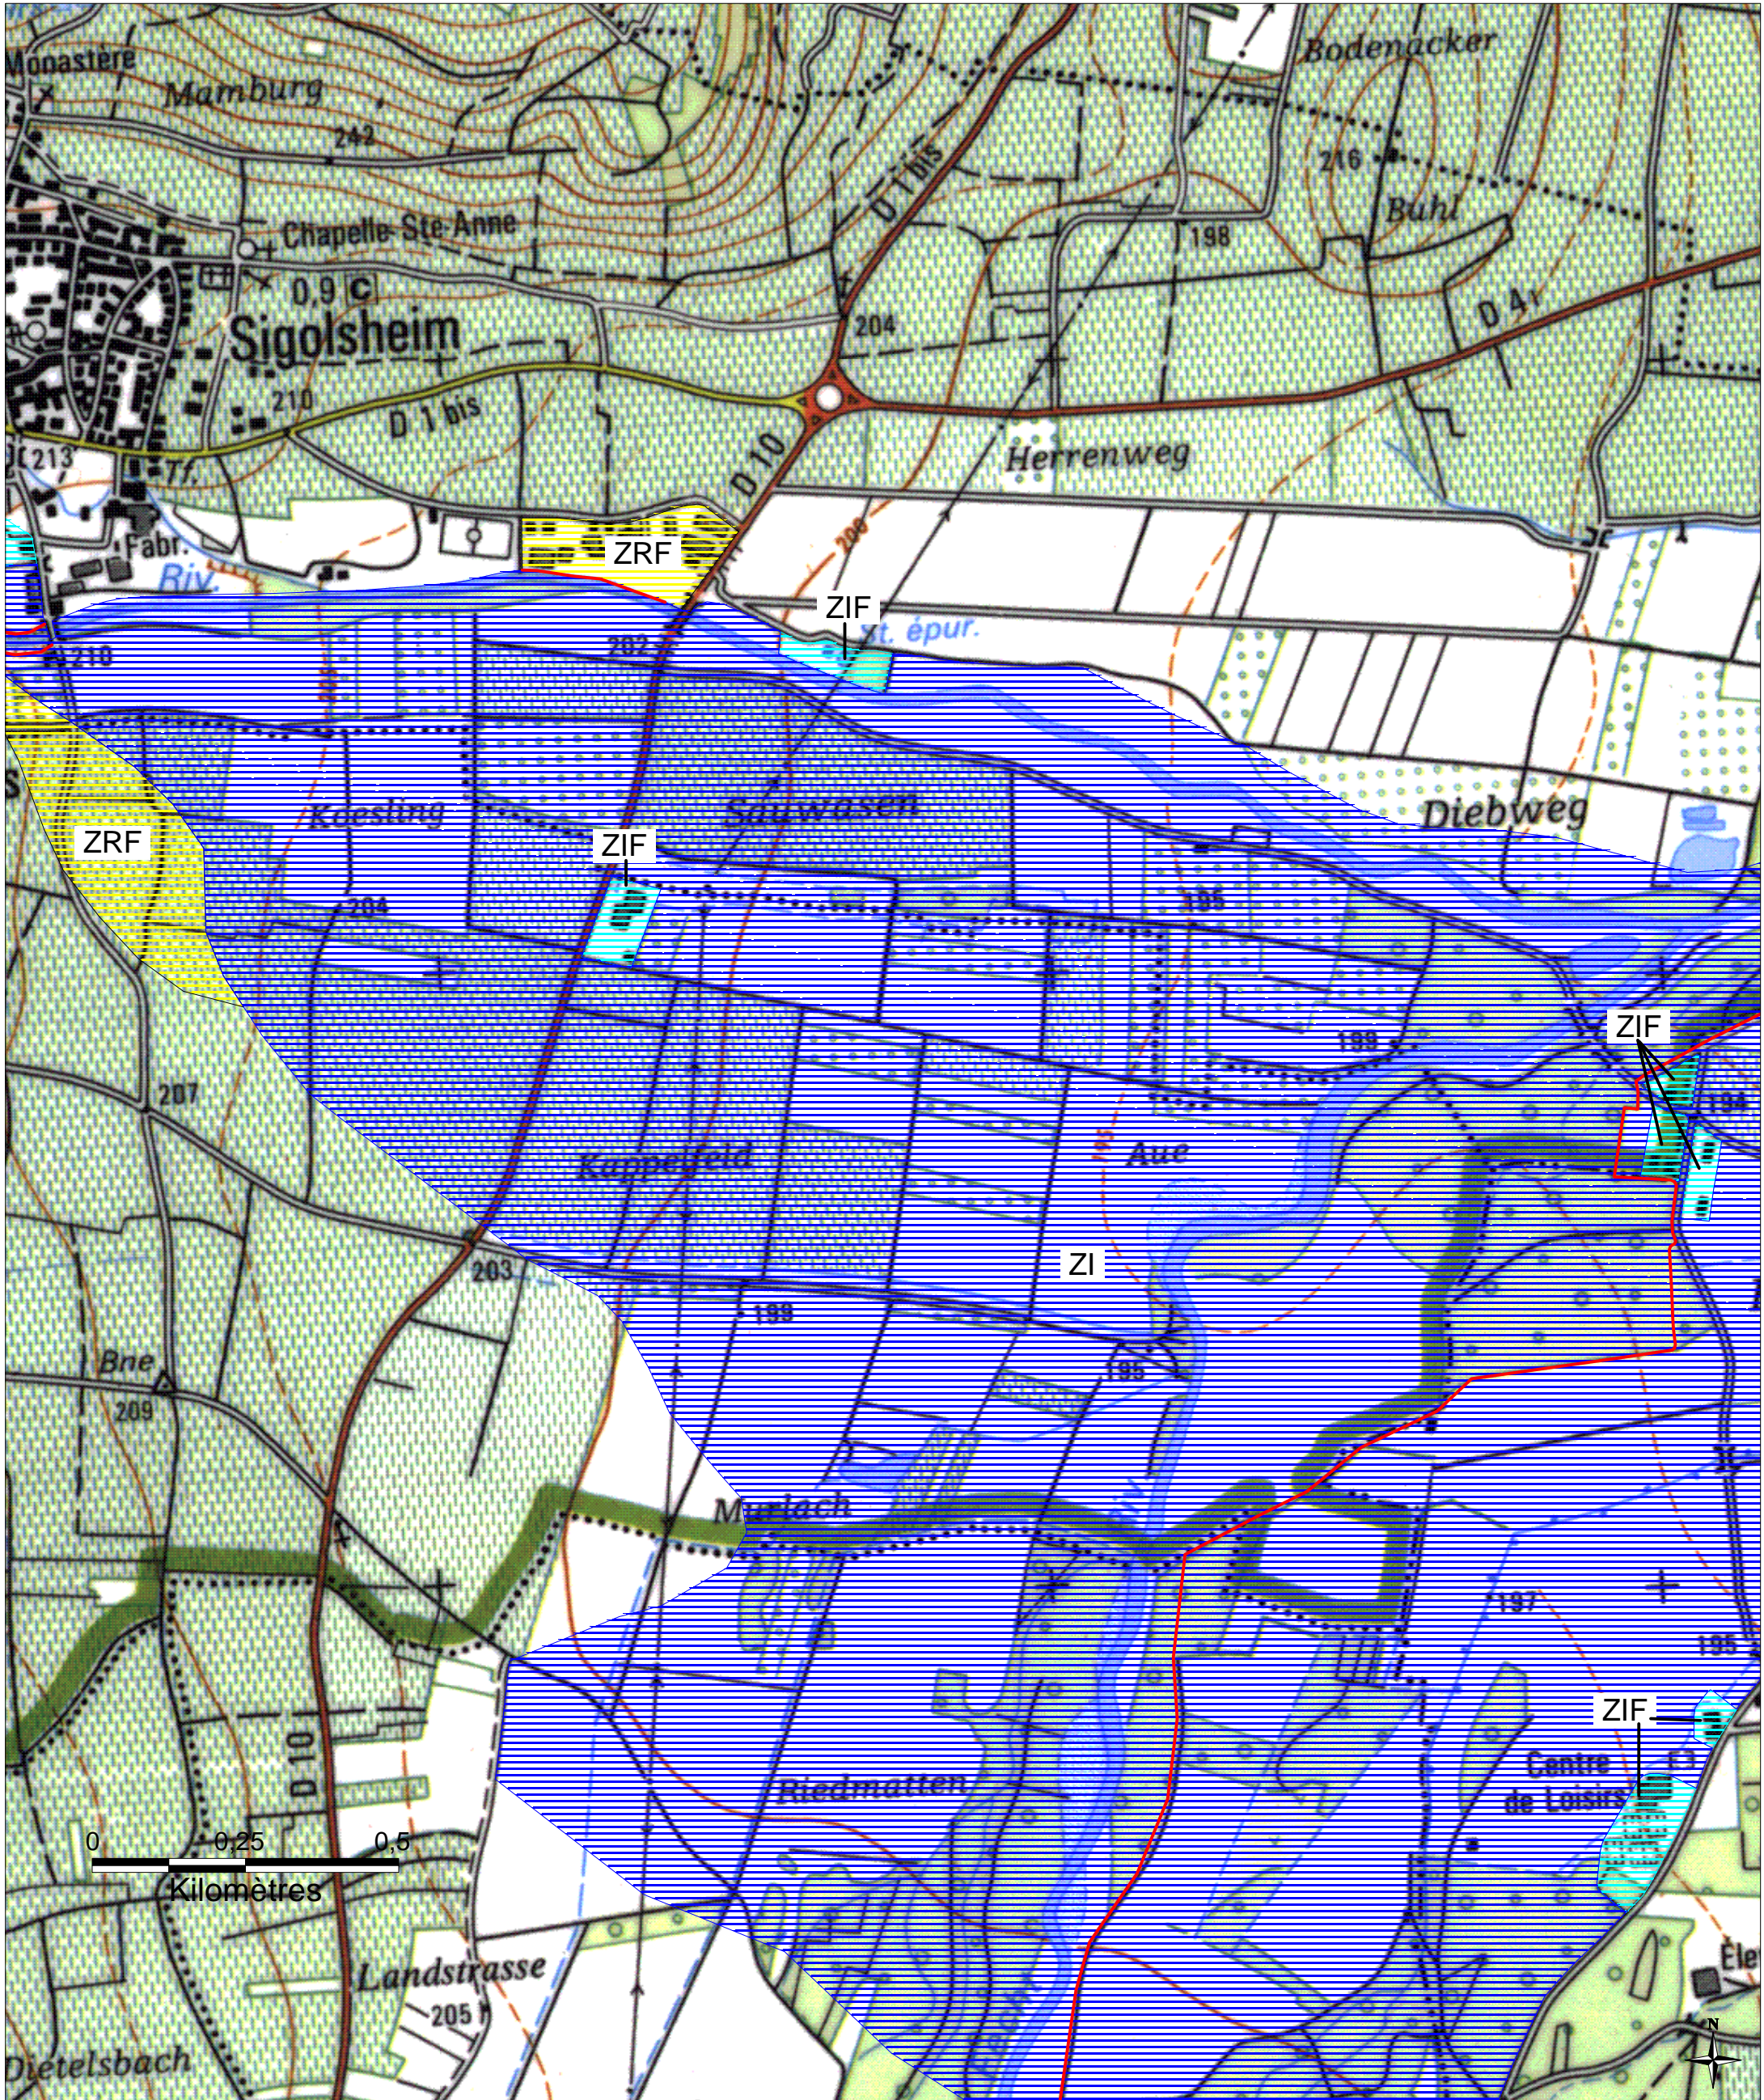

ZONES INONDABLES DANS LE DEPARTEMENT DU HAUT-RHIN

Commune d'AMMERSCHWIHR - 2/2

Préfecture du Haut-Rhin  
 Direction Départementale  
 de l'Agriculture et de la Forêt

PPRI de la Fecht approuvé par arrêté préfectoral du 14 mars 2008

- ZI - Zone inondable par débordement en cas de crue centennale
- ZIF - Zone inondable par débordement en cas de crue centennale, à risque modéré
- ZR - Zone inondable en cas de rupture de digue, à risque élevé
- ZRF - Zone inondable en cas de rupture de digue, à risque modéré
- Digue

Echelle : 1/10 000

Mars 2008